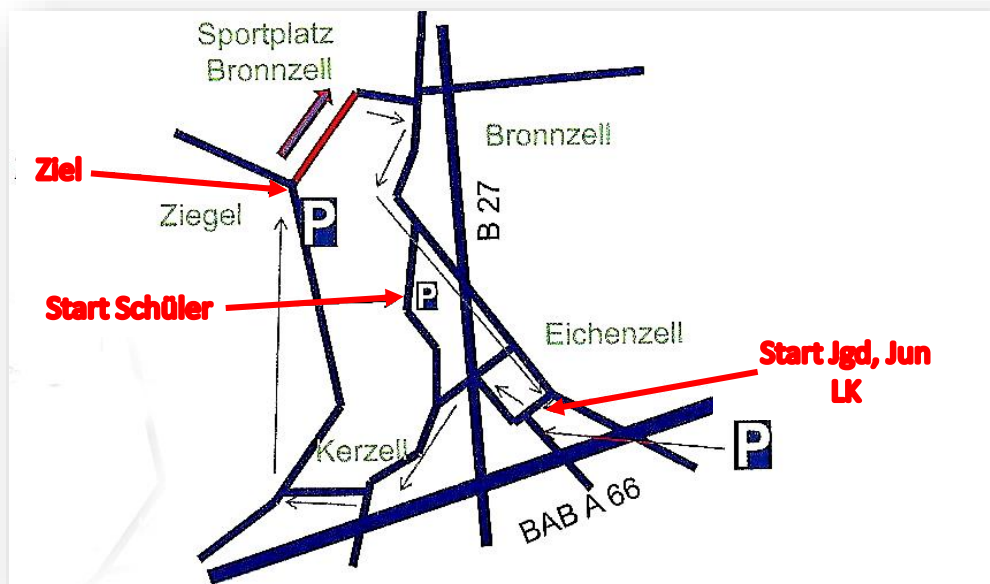

Wettkampfstrecken/ Jedermannrennen:

Samstag: Sprintstrecke Fulda-Kohlhäuser Brücke
Schüler haben eine verkürzte Sprintstrecke
Sonntag: Eichenzell - Fulda-Ziegel
(Schüler A/B/C starten unterhalb der Löschenroder Brücke)

Samstag, 14.03.2020

Johannesberger Allee für öffentlichem Verkehr gesperrt. Umleitung über L3418 n!

Sonntag, 15.03.2020

Einbahnregelung Ziegeler Straße von Ziegel zum Bronzeller Sportplatz

51. Fulda-Kanu-Rennen 2020 - Teilnehmende Vereine